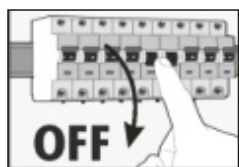

Azzardo®

LIGHTING

NAME: SANTANA TOP 38 3000K CO
NAME: SANTANA TOP 38 3000K BK
NAME: SANTANA TOP 38 3000K GO
NAME: SANTANA TOP 38 3000K WO

ITEM NO:AZ4986
ITEM NO:AZ4987
ITEM NO:AZ4988
ITEM NO:AZ4989

①

②

③

④