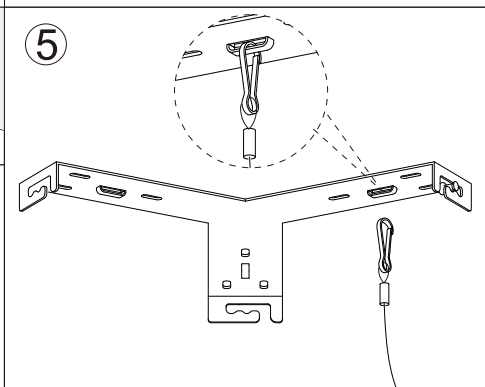

Azzardo®

LIGHTING

NAME: SANTANA TOP 38 3000K CO
NAME: SANTANA TOP 38 3000K BK
NAME: SANTANA TOP 38 3000K GO
NAME: SANTANA TOP 38 3000K WO

ITEM NO:AZ4986
ITEM NO:AZ4987
ITEM NO:AZ4988
ITEM NO:AZ4989

①

②

③

④

⑤

⑥

⑦

⑧