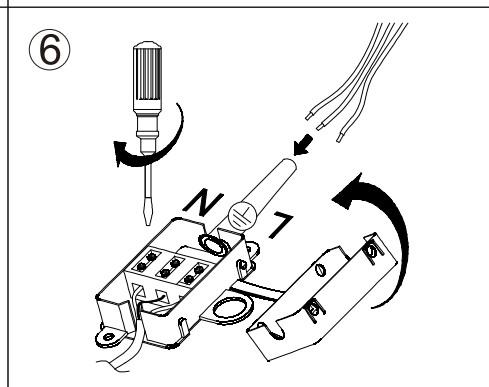

Azzardo®

LIGHTING

NAME: SANTANA TOP 38 3000K CO
NAME: SANTANA TOP 38 3000K BK
NAME: SANTANA TOP 38 3000K GO
NAME: SANTANA TOP 38 3000K WO

ITEM NO:AZ4986
ITEM NO:AZ4987
ITEM NO:AZ4988
ITEM NO:AZ4989

①

②

③

④

⑤

⑥

⑦

⑧