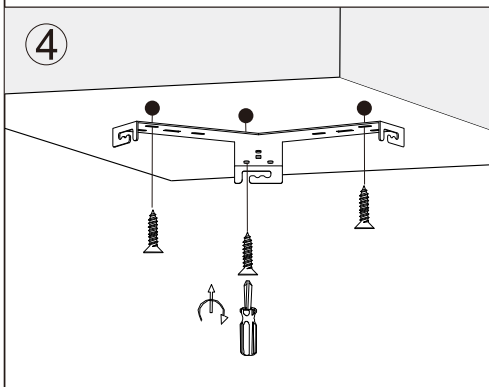

Azzardo®

LIGHTING

NAME: SANTANA TOP 38 3000K CO
NAME: SANTANA TOP 38 3000K BK
NAME: SANTANA TOP 38 3000K GO
NAME: SANTANA TOP 38 3000K WO

ITEM NO:AZ4986
ITEM NO:AZ4987
ITEM NO:AZ4988
ITEM NO:AZ4989

①

②

③

④