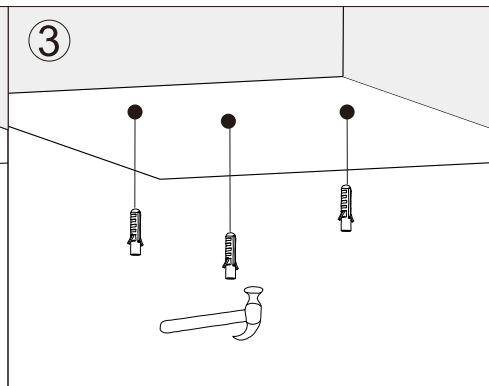

Azzardo®

LIGHTING

NAME: SANTANA TOP 38 3000K CO
NAME: SANTANA TOP 38 3000K BK
NAME: SANTANA TOP 38 3000K GO
NAME: SANTANA TOP 38 3000K WO

ITEM NO:AZ4986
ITEM NO:AZ4987
ITEM NO:AZ4988
ITEM NO:AZ4989

①

②

③

④