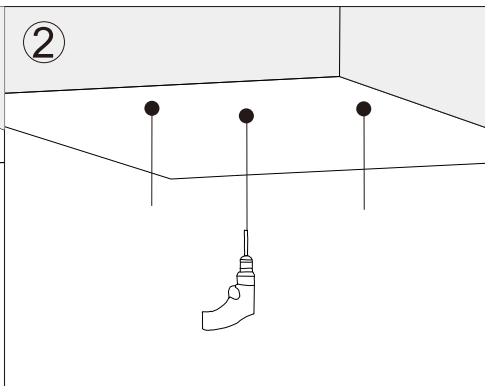

Azzardo®

LIGHTING

NAME: SANTANA TOP 38 3000K CO
NAME: SANTANA TOP 38 3000K BK
NAME: SANTANA TOP 38 3000K GO
NAME: SANTANA TOP 38 3000K WO

ITEM NO:AZ4986
ITEM NO:AZ4987
ITEM NO:AZ4988
ITEM NO:AZ4989

①

②

③

④