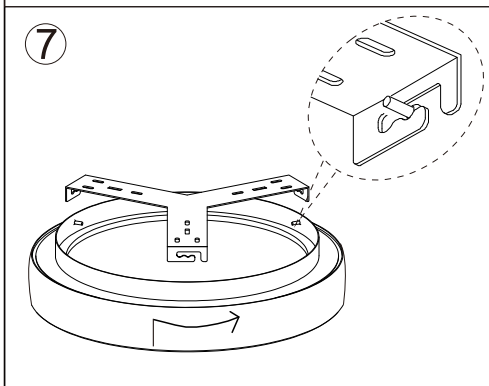

Azzardo®

LIGHTING

NAME: SANTANA TOP 38 3000K CO
NAME: SANTANA TOP 38 3000K BK
NAME: SANTANA TOP 38 3000K GO
NAME: SANTANA TOP 38 3000K WO

ITEM NO:AZ4986
ITEM NO:AZ4987
ITEM NO:AZ4988
ITEM NO:AZ4989

①

②

③

④

⑤

⑥

⑦

⑧