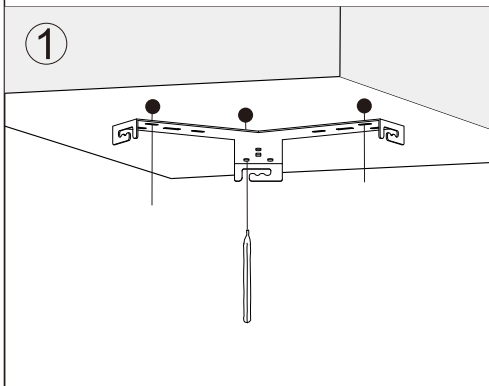

Azzardo®

LIGHTING

NAME: SANTANA TOP 38 3000K CO
NAME: SANTANA TOP 38 3000K BK
NAME: SANTANA TOP 38 3000K GO
NAME: SANTANA TOP 38 3000K WO

ITEM NO:AZ4986
ITEM NO:AZ4987
ITEM NO:AZ4988
ITEM NO:AZ4989

①

②

③

④