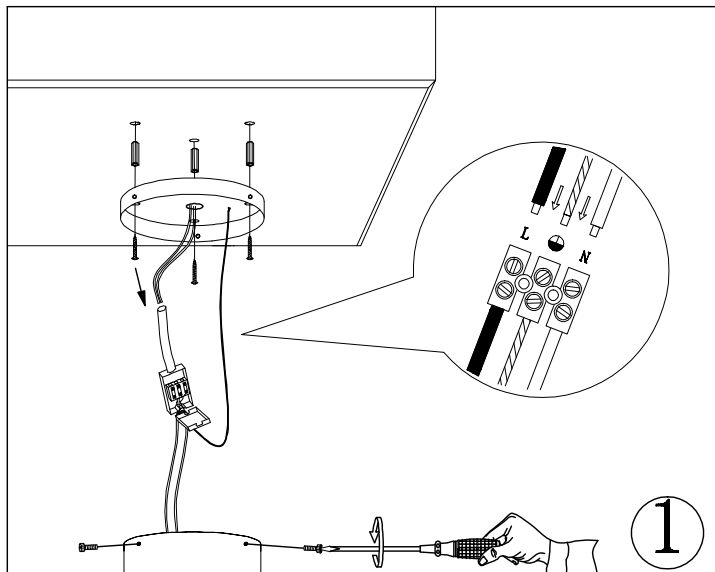

Model: MP6199-15

Nazwa: NEURONO 2

AZzardo collezioni

1

2

G4 12V MAX10W